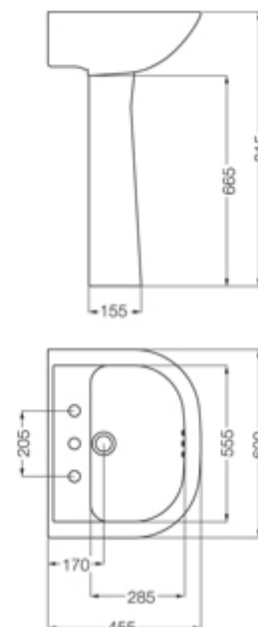

Lavatorio Bari 1 y 3 agujeros + Columna

CARACTERISTICAS GENERALES

DESCRIPCIÓN GENÉRICA:

Lavatorio Bari (1 agujero) Cód LKM1
 Lavatorio Bari (3 agujeros) Cód LKM3
 Columna Cód CKC

MATERIAL: Porcelana Sanitaria

CARACTERISTICAS TECNICAS

PESO: Lavatorio 13,59 kg / Columna 9,48 kg

Por ser un producto de porcelana sanitaria deberá tenerse en cuenta que las medidas podrán sufrir una variación de +/- 6,5%

Instale el producto de acuerdo al instructivo de instalación y siga las instrucciones que se indican en el mismo